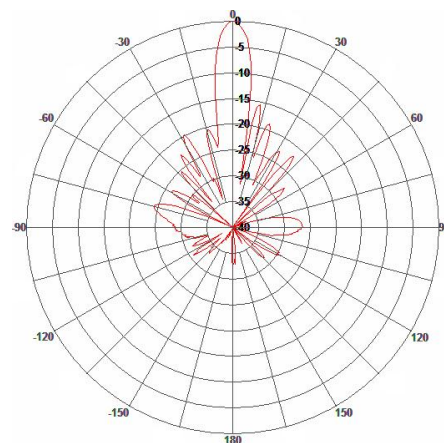

*Секторная направленная ММО антенна на диапазон 4,9 -5,8ГГц  
для широкополосного радиодоступа стандарта 802-16e-2005/LTE*

Н-плоскость

Е-плоскость

*Технические характеристики*

Модель	DS5000-16/120/H
Диапазон , МГц	4950-5850
К.У., дБ	16
Д.Н. (гориз.) (верт.)	110 9,5
КСВН	<1.5
Поляризация	Горизонтальная
Уровень бокового излучения, дБ	Не более -15
Уровень заднего излучения, дБ	Не более -27
Вых. сопротивление, Ом	50
Грозозащита	встроенная
Уровень подводимой мощности, Вт	45
Разъём	N – 2шт.
Условия эксплуатации, °C	-60 +80
Габ. размеры	325 x 125 x 20
Вес, кг.	1,5