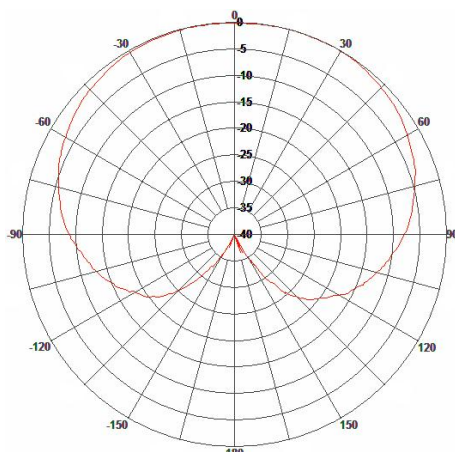

*Секторная направленная ММО антенна на диапазон 4,9 -5,8ГГц  
для широкополосного радиодоступа стандарта 802-16e-2005/LTE*

Н-плоскость

Е-плоскость

*Технические характеристики*

Модель	DS5000-16/120/H
Диапазон , МГц	4950-5850
К.У., дБ	16
Д.Н. (гориз.) (верт.)	110 9,5
КСВН	<1.5
Поляризация	Горизонтальная
Уровень бокового излучения, дБ	Не более -15
Уровень заднего излучения, дБ	Не более -27
Вых. сопротивление, Ом	50
Грозозащита	встроенная
Уровень подводимой мощности, Вт	45
Разъём	N – 2шт.
Условия эксплуатации, °C	-60 +80
Габ. размеры	325 x 125 x 20
Вес, кг.	1,5