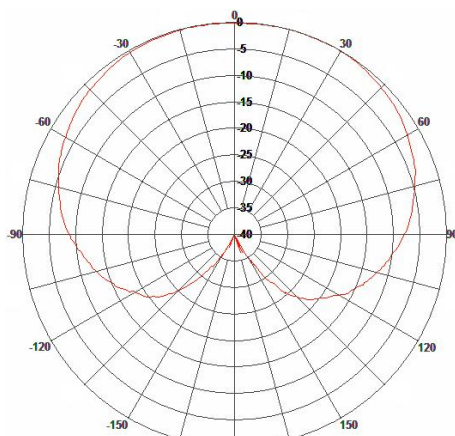

*Секторная направленная ММО антенна на диапазон 4,9 -5,8ГГц
для широкополосного радиодоступа стандарта 802-16e-2005/LTE*

Н-плоскость

Е-плоскость

Технические характеристики

Модель	DS5000-15/120/V
Диапазон , МГц	4950-5850
К.У., дБ	15
Д.Н. (гориз.)	110
(верт.)	9,5
КСВН	<1.5
Поляризация	Вертикальная
Уровень бокового излучения, дБ	Не более -15
Уровень заднего излучения, дБ	Не более -27
Вых. сопротивление, Ом	50
Грозозащита	встроенная
Уровень подводимой мощности, Вт	45
Разъём	N – 2шт.
Условия эксплуатации, °С	-60 +80
Габ. размеры	325 x 125 x 20
Вес, кг.	1,5