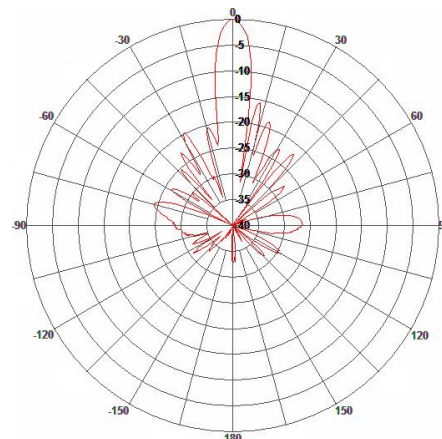

*Секторная направленная ММО антенна на диапазон 4,9 -5,8ГГц
для широкополосного радиодоступа стандарта 802-16e-2005/LTE*

Н-плоскость

Е-плоскость

Технические характеристики

Модель	DS5000-15/120/V
Диапазон , МГц	4950-5850
К.У., дБ	15
Д.Н. (гориз.)	110
(верт.)	9,5
КСВН	<1.5
Поляризация	Вертикальная
Уровень бокового излучения, дБ	Не более -15
Уровень заднего излучения, дБ	Не более -27
Вых. сопротивление, Ом	50
Грозозащита	встроенная
Уровень подводимой мощности, Вт	45
Разъём	N – 2шт.
Условия эксплуатации, °С	-60 +80
Габ. размеры	325 x 125 x 20
Вес, кг.	1,5