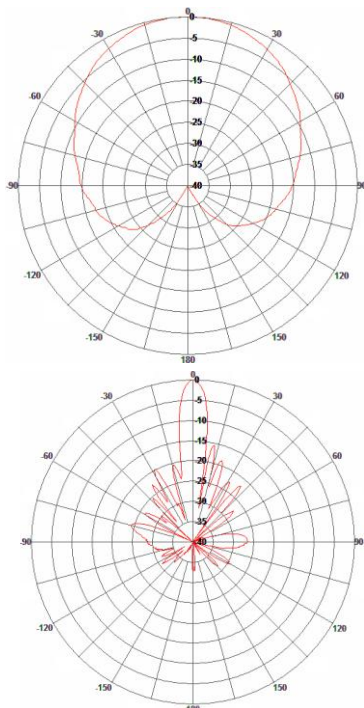

## Секторная направленная ММО антенна на диапазон 4,9 -5,8ГГц для широкополосного радиодоступа стандарта 802-16e-2005/LTE

### Технические характеристики

<b>Модель</b>	<b>DS5000-17/60/M2x2</b>
<b>Диапазон, МГц</b>	4950-5850
К.У., дБ	2*17
Д.Н. (гориз.) (верт.)	62 9,5
КСВН	<1.5
Поляризация	Вертикальная + горизонтальная
Уровень бокового излучения, дБ	Не более -15
Уровень заднего излучения, дБ	Не более -27
Вых. сопротивление, Ом	50
Грозозащита	встроенная
Уровень подводимой мощности, Вт	45
Разъём	N – 2шт.
Условия эксплуатации, °С	-60 +80
Габ. размеры	385 x 205 x 25
Вес, кг.	1,5