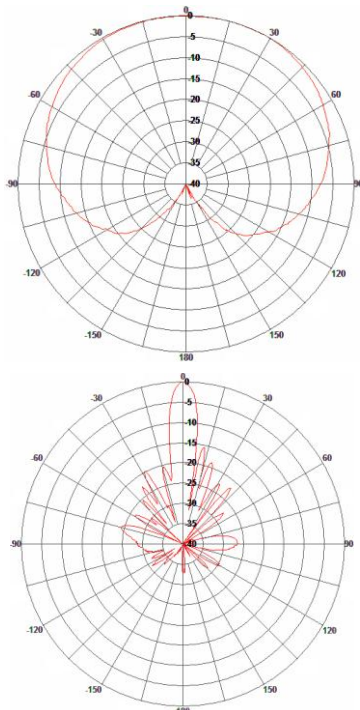

*Секторная направленная ММО антенна на диапазон 5,15 -5,95ГГц для широкополосного радиодоступа стандарта 802-16e-2005/LTE*

**Технические характеристики**

Модель	DS5000-17/60/K45/M2x2
Диапазон, МГц	5150-5950
К.У, дБ	2*17
Д.Н. (гориз.)	60
(верт.)	9,5
КСВН	<1.5
Поляризация	КРОСС ± 45 <sup>0</sup>
Уровень бокового излучения, дБ	Не более -15
Уровень заднего излучения, дБ	Не более -27
Вых. сопротивление, Ом	50
Грозозащита	встроенная
Уровень подводимой мощности, Вт	25
Разъём	N – 2шт.
Условия эксплуатации, °C	-60 +80
Габ. размеры	325 x 125 x 20
Вес, кг.	1,5