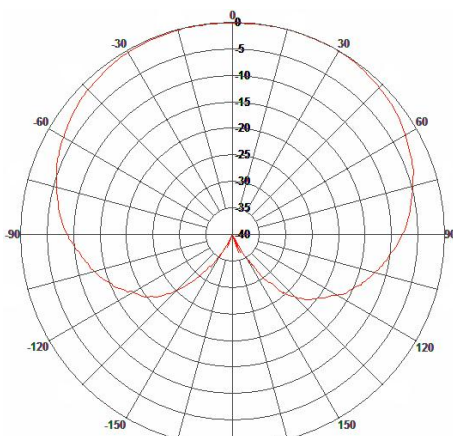

Секторная направленная ММО антенна на диапазон 5,85 -6,45ГГц для широкополосного радиодоступа стандарта 802-16e-2005/LTE

Н-плоскость

Е-плоскость

Технические характеристики

Модель	DS6000-15/120/V
Диапазон, МГц	5850-6450
К.У., дБ	15
Д.Н. (гориз.) (верт.)	110 9,5
КСВН	<1.5
Поляризация	Вертикальная
Уровень бокового излучения, дБ	Не более -15
Уровень заднего излучения, дБ	Не более -27
Вых. сопротивление, Ом	50
Грозозащита	встроенная
Уровень подводимой мощности, Вт	45
Разъём	N – 1 шт.
Условия эксплуатации, °C	-60 +80
Габ. размеры	325 x 125 x 20
Вес, кг.	1,5