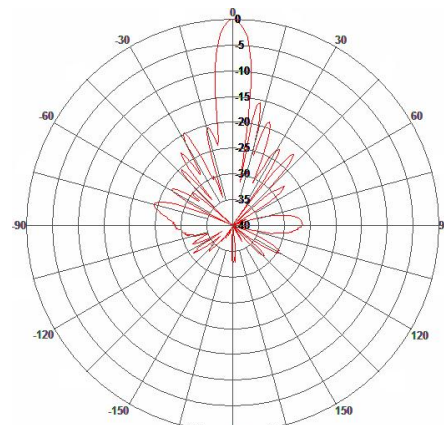

Секторная направленная ММО антенна на диапазон 5,85 -6,45ГГц для широкополосного радиодоступа стандарта 802-16e-2005/LTE

Н-плоскость

Е-плоскость

Технические характеристики

Модель	DS6000-15/120/V
Диапазон, МГц	5850-6450
К.У., дБ	15
Д.Н. (гориз.) (верт.)	110 9,5
КСВН	<1.5
Поляризация	Вертикальная
Уровень бокового излучения, дБ	Не более -15
Уровень заднего излучения, дБ	Не более -27
Вых. сопротивление, Ом	50
Грозозащита	встроенная
Уровень подводимой мощности, Вт	45
Разъём	N – 1 шт.
Условия эксплуатации, °C	-60 +80
Габ. размеры	325 x 125 x 20
Вес, кг.	1,5