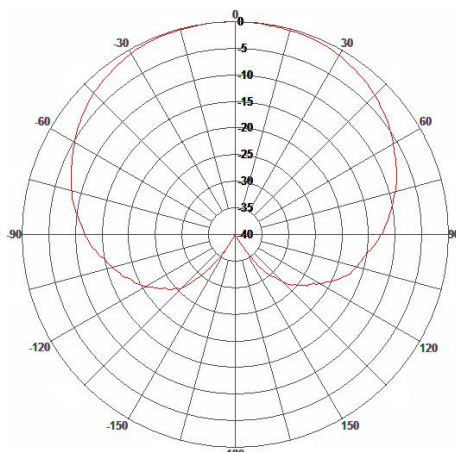

*Секторная направленная ММО антенна на диапазон 5,85 -6,45ГГц для широкополосного радиодоступа стандарта 802-16e-2005/LTE*

Н-плоскость

Е-плоскость

*Технические характеристики*

Модель	DS6000-16/90/H
Диапазон , МГц	5850-6450
К.У., дБ	16
Д.Н. (гориз.)	90
(верт.)	9,5
КСВН	<1.5
Поляризация	Горизонтальная
Уровень бокового излучения, дБ	Не более -15
Уровень заднего излучения, дБ	Не более -27
Вых. сопротивление, Ом	50
Грозозащита	встроенная
Уровень подводимой мощности, Вт	45
Разъём	N – 1шт.
Условия эксплуатации, °С	-60 +80
Габ. размеры	325 x 125 x 20
Вес, кг.	1,5