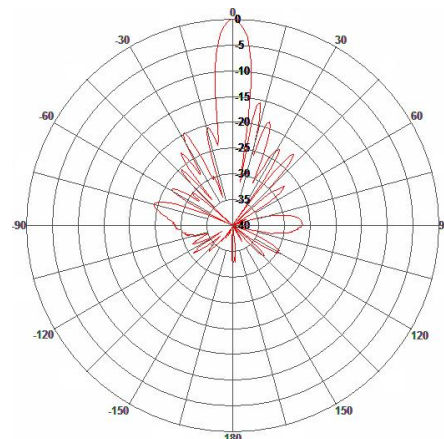

*Секторная направленная ММО антенна на диапазон 5,85 -6,45ГГц для широкополосного радиодоступа стандарта 802-16e-2005/LTE*

Н-плоскость

Е-плоскость

*Технические характеристики*

Модель	DS6000-16/90/H
Диапазон , МГц	5850-6450
К.У., дБ	16
Д.Н. (гориз.)	90
(верт.)	9,5
КСВН	<1.5
Поляризация	Горизонтальная
Уровень бокового излучения, дБ	Не более -15
Уровень заднего излучения, дБ	Не более -27
Вых. сопротивление, Ом	50
Грозозащита	встроенная
Уровень подводимой мощности, Вт	45
Разъём	N – 1шт.
Условия эксплуатации, °С	-60 +80
Габ. размеры	325 x 125 x 20
Вес, кг.	1,5