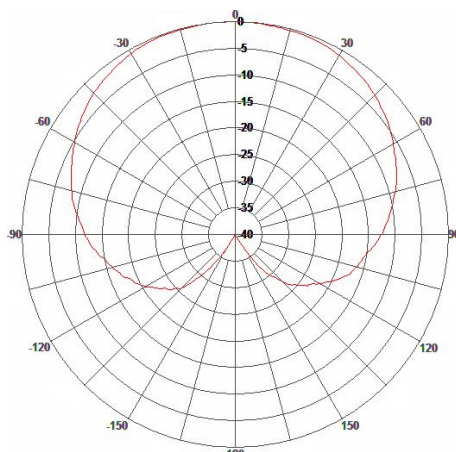

*Секторная направленная ММО антенна на диапазон 5,85 -6,45ГГц для широкополосного радиодоступа стандарта 802-16e-2005/LTE*

Н-плоскость

Е-плоскость

*Технические характеристики*

Модель	DS5000-16/90/V
Диапазон, МГц	5850-6450
К.У., дБ	16
Д.Н. (гориз.)	90
(верт.)	9,5
КСВН	<1.5
Поляризация	Вертикальная
Уровень бокового излучения, дБ	Не более -15
Уровень заднего излучения, дБ	Не более -27
Вых. сопротивление, Ом	50
Грозозащита	встроенная
Уровень подводимой мощности, Вт	45
Разъём	N – 1шт.
Условия эксплуатации, °С	-60 +80
Габ. размеры	325 x 125 x 20
Вес, кг.	1,5