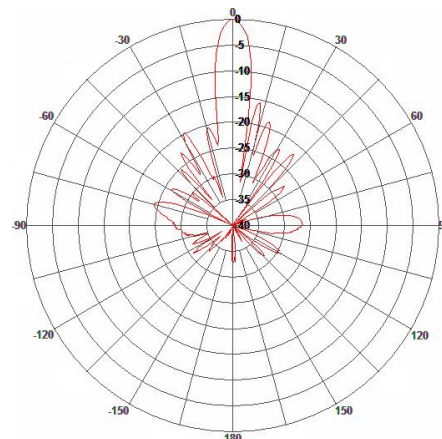

*Секторная направленная ММО антенна на диапазон 5,85 -6,45ГГц для широкополосного радиодоступа стандарта 802-16e-2005/LTE*

Н-плоскость

Е-плоскость

*Технические характеристики*

Модель	DS5000-16/90/V
Диапазон, МГц	5850-6450
К.У., дБ	16
Д.Н. (гориз.)	90
(верт.)	9,5
КСВН	<1.5
Поляризация	Вертикальная
Уровень бокового излучения, дБ	Не более -15
Уровень заднего излучения, дБ	Не более -27
Вых. сопротивление, Ом	50
Грозозащита	встроенная
Уровень подводимой мощности, Вт	45
Разъём	N – 1шт.
Условия эксплуатации, °С	-60 +80
Габ. размеры	325 x 125 x 20
Вес, кг.	1,5