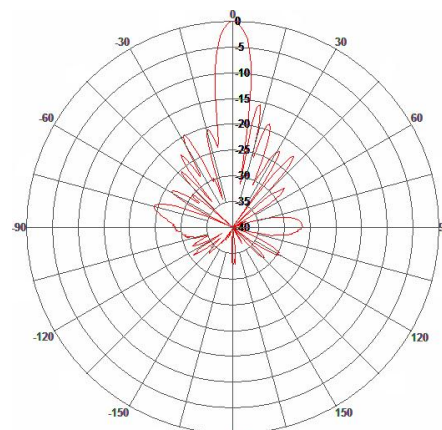

Секторная направленная ММО антенна на диапазон 5,85 -6,45ГГц для широкополосного радиодоступа стандарта 802-16e-2005/LTE

Н-плоскость

Е-плоскость

Технические характеристики

Модель	DS6000-17/60/H
Диапазон, МГц	5850-6450
К.У., дБ	17
Д.Н. (гориз.)	60
(верт.)	9,5
КСВН	<1.5
Поляризация	Горизонтальная
Уровень бокового излучения, дБ	Не более -15
Уровень заднего излучения, дБ	Не более -27
Вых. сопротивление, Ом	50
Грозозащита	встроенная
Уровень подводимой мощности, Вт	45
Разъём	N – 1шт.
Условия эксплуатации, °С	-60 +80
Габ. размеры	325 x 125 x 20
Вес, кг.	1,5