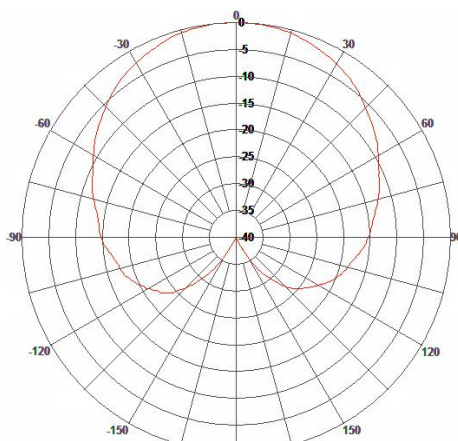

Секторная направленная ММО антенна на диапазон 5,85 -6,45ГГц для широкополосного радиодоступа стандарта 802-16e-2005/LTE

Н-плоскость

Е-плоскость

Технические характеристики

Модель	DS6000-17/60/H
Диапазон, МГц	5850-6450
К.У., дБ	17
Д.Н. (гориз.)	60
(верт.)	9,5
КСВН	<1.5
Поляризация	Горизонтальная
Уровень бокового излучения, дБ	Не более -15
Уровень заднего излучения, дБ	Не более -27
Вых. сопротивление, Ом	50
Грозозащита	встроенная
Уровень подводимой мощности, Вт	45
Разъём	N – 1шт.
Условия эксплуатации, °С	-60 +80
Габ. размеры	325 x 125 x 20
Вес, кг.	1,5