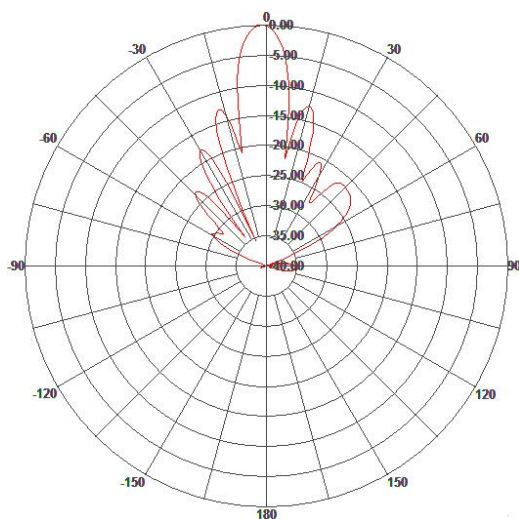

*Направленная антенна на диапазон 5,85 -6,45ГГц
для широкополосного радиодоступа стандарта 802-16e-2005/LTE*

Технические характеристики

Модель	DS6000-19
Диапазон, МГц	5850-6450
К.У, дБ	19
Д.Н. (гориз.)	10
(верт.)	10
КСВН	<1.5
Поляризация	Линейная вертикальная
Уровень бокового излучения, дБ	Не более -13
Уровень заднего излучения, дБ	Не более -30
Вых. сопротивление, Ом.	50
Грозозащита	встроенная
Уровень подводимой мощности, Вт	45
Разъём	N
Условия эксплуатации, °С	-60 +80
Защита от влаги и пыли	IP54
Габ. размеры	240 x 240 x 18
Вес, кг	2,0